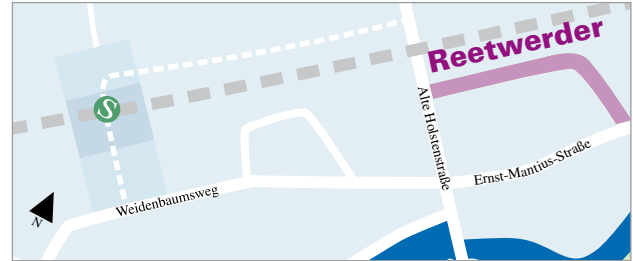

Mittsommerfest im Reetwerder

- **Live-Musik** mit Markus B.
- **Kulinarische Köstlichkeiten**
  wie z.B. Waffeln und Brezeln, Kaffee und Kuchen,
  Popcorn, Grillwürstchen ab 16 Uhr
- **Kunsthandwerk**
  z.B. Papierarbeiten, Taschen, Material für Selbermacher
  zu günstigen Preisen, kleiner Floristik-Workshop
- **Spiele und Spaß für Kinder**
  z.B. Puzzles, Mal- und Ratespiele, Reetwerder-Rallye,
  Tombola mit tollen Preisen, Hüpfburg.
- **Gespräche und gute Laune**

Wir wollen am **21.06.2014** von 15 bis 21 Uhr
im Reetwerder den Beginn des Sommers feiern.

Hamburger Volksbank
Man kennt sich.